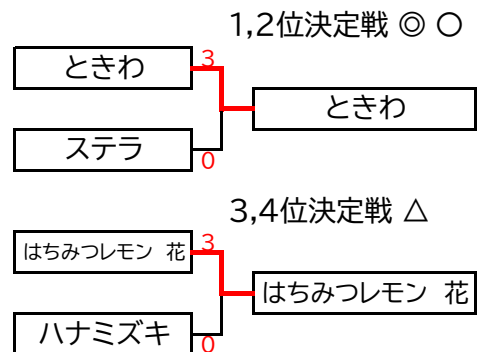

3 B1 5,6 コート

		1	2	3	4	勝-敗	順位
1	はちみつレモン 花 金澤 田尻 浦 武彦		3	1	3	2-1	2
2	LAKE MIX C 佐伯 青山 加藤 柏村 早野	2		0	3	1-2	3
3	ときわ 田中 宮嶋 大澤 西田	3	3		3	3-0	1
4	はちみつレモン H 中野 田中 勝見 岡見	1	2	0		0-3	4