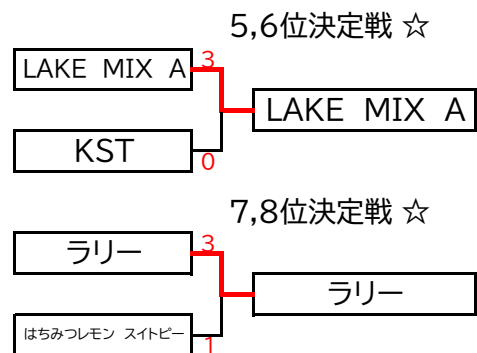

# 第1回滋賀新スポ連レディース団体

滋賀卓球連盟

2026.4.27(月)

1 A1 1,2 コート

		1	2	3	4	勝-敗	順位
1	<b>ケイミー+</b> 吉田 豊村 鷺尾 上田		3	3	3	3-0	1
2	<b>はちみつレモン ナッツ</b> 榎本 前田 高島 松村	0		2	3	1-2	2
3	<b>LAKE MIX A</b> 平井 若佐 高下 山路 大川	0	3		2	1-2	3
4	<b>ラリー</b> 村方 河野 金本 大西	0	0	3		1-2	4

2 A2 3,4 コート

		1	2	3	4	勝-敗	順位
1	<b>デュランダル&amp;はちみつ</b> 多久和 神門 渡辺 中村		3	3	3	3-0	1
2	<b>エース</b> 稲岡 長澤 田中 吉川	2		3	3	2-1	2
3	<b>KST</b> 井上 西田 西島 池田	0	0		3	1-2	3
4	<b>はちみつレモン スイトビー</b> 北岸 森田 谷村 福井	0	0	2		0-3	4