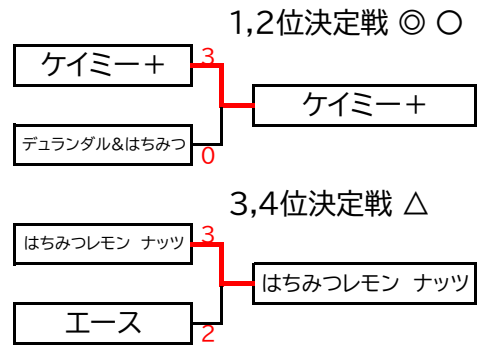

# 第1回滋賀新スポ連レディース団体

滋賀卓球連盟

2026.4.27(月)

1 A1 1,2 コート

		1	2	3	4	勝-敗	順位
1	<b>ケイミー+</b> 吉田 豊村 鷺尾 上田		3	3	3	3-0	1
2	<b>はちみつレモン ナッツ</b> 榎本 前田 高島 松村	0		2	3	1-2	2
3	<b>LAKE MIX A</b> 平井 若佐 高下 山路 大川	0	3		2	1-2	3
4	<b>ラリー</b> 村方 河野 金本 大西	0	0	3		1-2	4

2 A2 3,4 コート

		1	2	3	4	勝-敗	順位
1	<b>デュランダル&amp;はちみつ</b> 多久和 神門 渡辺 中村		3	3	3	3-0	1
2	<b>エース</b> 稲岡 長澤 田中 吉川	2		3	3	2-1	2
3	<b>KST</b> 井上 西田 西島 池田	0	0		3	1-2	3
4	<b>はちみつレモン スイトビー</b> 北岸 森田 谷村 福井	0	0	2		0-3	4